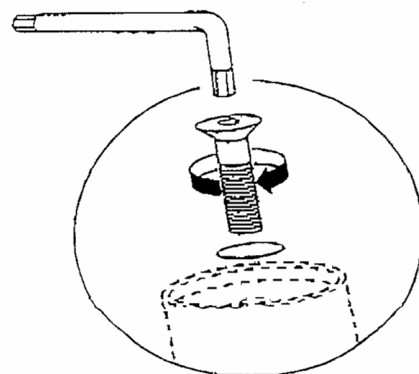

Art. 350 01 109 640

Glatz

Shade in Swiss Quality

Schirm-Metallsockel
Socle pour parasol en métal
Umbrella Metal Base
Base in metallo per ombrellone

Montageanleitung
Instructions de montage
Assembly instructions
Istruzioni per il montaggio

Adaptersystem
Système d'adaptation
Adapter System
Sistema di adattamento

26mm

45-55mm

38-45mm

30-38mm