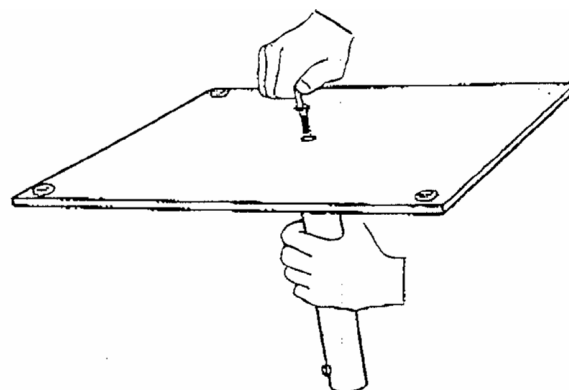

Art. 350 01 109 640

Glatz

Shade in Swiss Quality

Schirm-Metallsockel
Socle pour parasol en métal
Umbrella Metal Base
Base in metallo per ombrellone

Montageanleitung
Instructions de montage
Assembly instructions
Istruzioni per il montaggio