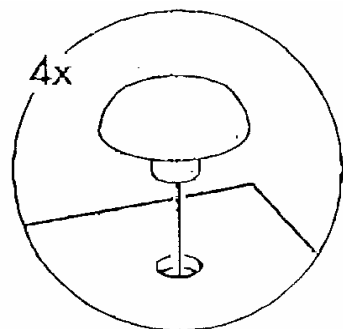

Art. 350 01 109 640

Glatz

Shade in Swiss Quality

Schirm-Metallsockel
Socle pour parasol en métal
Umbrella Metal Base
Base in metallo per ombrellone

Montageanleitung
Instructions de montage
Assembly instructions
Istruzioni per il montaggio

Adaptersystem
Système d'adaptation
Adapter System
Sistema di adattamento

26mm

45-55mm

38-45mm

30-38mm